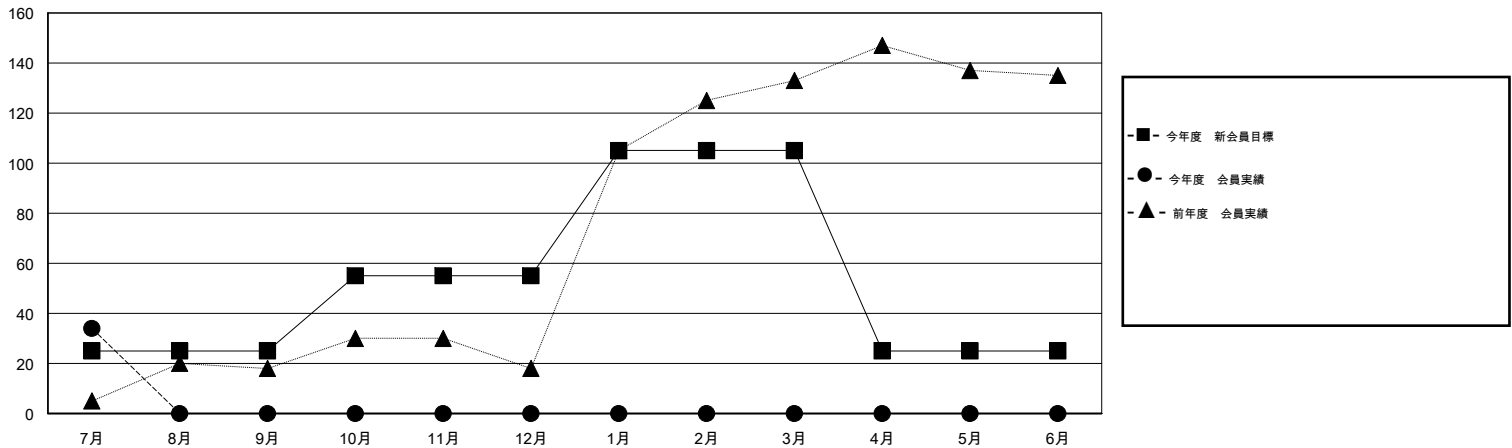

MONTHLY MEMBERSHIP PROGRESS REPORT

District 336 D

Results as of: 7/31/2014

GMT: Chikao Suzuki

地域 JAPAN

GMT会則地域 5-Jap

クラブ					名				
結果: 2014-2015					結果: 2014-2015				
四半期	新クラブ目標	実際の新クラブ	実際の解散クラブ	実際の純増/純減	四半期	新会員目標	実際の追加登録会員数	実際の退会者	実際の純増/純減
7月/8月/9月	0	0	0	0	7月/8月/9月	25	64	30	34
10月/11月/12月	0	0	0	0	10月/11月/12月	30	0	0	0
1月/2月/3月	1	0	0	0	1月/2月/3月	50	0	0	0
4月/5月/6月	0	0	0	0	4月/5月/6月	-80	0	0	0

新クラブ目標及び実績累計

会員目標及び実績累計

解散クラブ: 0	33 CLUBS OF 96 一名以上の新会員を登録	男女別
退会者		男性 2,859 (88.10%)
物故会員 1	健康診断データはこちら	女性 386 (11.90%)
クラブ解散 0		家族会員 405
その他 29		世帯主 199
合計 30		世帯主以外 206